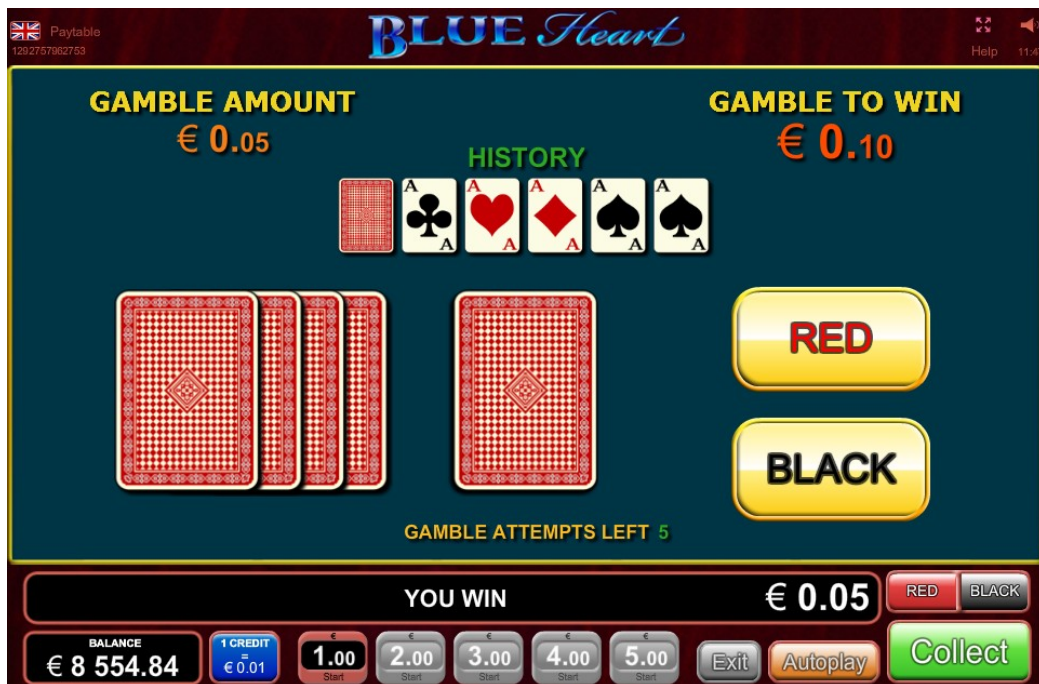

Spēles beigas

Spēle beidzas, ja spēlētāja rīcībā vairs nav kredītpunktu, vai arī spēlētājs vēlas beigt spēli.

Laimesta saņemšanas norise

Lai saņemtu laimestu savā bankas kontā, ir attiecīgi jāaizver spēles logs un jāpārskaita nauda no spēlētāja konta sadaļas „Bilance”

Laimesta minimālā izmaksa ir 10 EUR, tas tiek apstiprināts 1 darbdienu laikā un nonāk spēlētāja bankas kontā 1-3 darbdienu laikā. Laimestiem jābūt saskaņā ar Noteikumiem. Laimestu, kas:

1) nepārsniedz 720 *euro*, izmaksā nekavējoties;
2) pārsniedz 720 *euro* nepārsniedz 14 300 *euro* izmaksā 24 stundu laikā;
3) pārsniedz 14 300 *euro*, izmaksā 30 dienu laikā un ne vairāk kā divos maksājumos; pirmo maksājumu 30% apmērā no laimesta izmaksā 15 dienu laikā, bet otro maksājumu 70% apmērā izmaksā ne vēlāk kā 30 dienu laikā.

Pretenziju izskatīšanas kārtība

Ja spēlētājam pēc spēles beigām vai tās laikā rodas pretenzijas par spēles norisi, tad pēc attiecīgās spēles par to var iesniegt sūdzību: - biroja darba laikā no plkst. 8:00 līdz 16:30 personīgi uzņēmuma birojā Rīgā, Katrīnas ielā 12; - nosūtīt rakstiskā formā uz uzņēmuma biroju Rīgā, Katrīnas ielā 12, LV-1045; - nosūtīt uz e-pastu office@joker.lv. Pretenzijas var iesniegt arī telefoniski biroja darba laikā no plkst. 8:00 līdz 16:30 pa tālr. 25757544, izņemot pretenzijas, kas ir saistītas ar naudas līdzekļu atgūšanu, tiek izskatītas rakstiski iesniegtā formā. Sūdzības tiek izskatītas 15 dienu laikā un uz tām tiek sniegta atbilde.