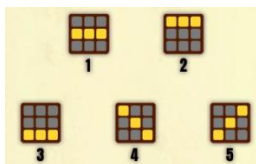

Minimālā likme	0,05 €
Maksimālā likme	200 €

**Spēles norises apraksts**

**Izmaksu noteikumi**

- Laimests tiek izmaksāts tikai par lielāko laimīgo kombināciju no katras aktīvās izmaksas līnijas.
- Laimīgās kombinācijas veidojas no kreisās uz labo pusi.
- Simboliem jābūt uz blakus esošiem cilindriem.
- Ja pamata spēlē vai atkārtoto griezienu laikā viena griezienu ietvaros visas 5 izmaksu līnijas ir laimīgas, laimests tiek reizināts ar x10.
- Kapibaras animācija, kad WILD simbols parādās uz laukuma, ir tikai vizuāla un tā nepalielina izredzes aktivizēt atkārtotus griezienus.
- “Jautājuma zīmes” un “x10” uz kapibaras galvas animācijas ir tikai vizuālas un tās neietekmē reizinātāja vērtību (tas vienmēr ir x10).

**Izmaksu līniju apraksts**

Laimesti tiek piešķirti no kreisās uz labo pusi par blakus esošu simbolu kombinācijām.