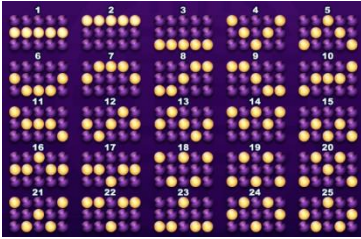

Minimālā likme	0.25 EUR
Maksimālā likme	7.50 EUR

Spēles norises apraksts

**Izmaksu noteikumi**

- Laimests tiek izmaksāts tikai par lielāko laimīgo kombināciju no katras aktīvās izmaksas līnijas.
- Laimīgās kombinācijas veidojas no kreisās uz labo pusi.

**Regulāro izmaksu apraksts**

Lai parastie simboli veidotu laimīgo kombināciju, jāsakrīt sekojošiem apstākļiem:

- Simboliem jābūt uz blakus esošiem cilindriem.
- Laimīgās kombinācijas veidojas no kreisās uz labo pusi. Vismaz vienam no simboliem jābūt attēlotam uz pirmā cilindra.

## Izmaksu līniju apraksts

Laimests tiek izmaksāts tikai par laimīgajām kombinācijām no kreisās uz labo pusi. Simboliem jāatrodas uz blakus esošiem cilindriem.