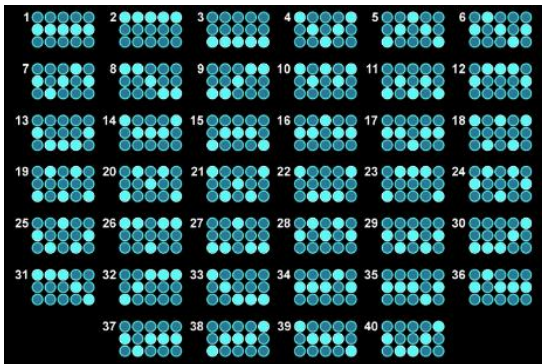

Regulāro izmaksu apraksts

Lai parastie simboli veidotu laimīgo kombināciju, jāsakrīt sekojošiem apstākļiem:

- Simboliem jābūt līdzās uz aktīvas izmaksu līnijas.
- Laimīgās kombinācijas veidojas no kreisās uz labo pusi. Vismaz vienam no simboliem jābūt attēlotam uz pirmā cilindra.

	x3	x4	x5
	€ 0.12	€ 0.24	€ 0.80
	€ 0.06	€ 0.16	€ 0.32
	€ 0.03	€ 0.08	€ 0.20
	€ 0.03	€ 0.06	€ 0.16

	x3	x4	x5
	€ 0.02	€ 0.05	€ 0.10
	€ 0.02	€ 0.04	€ 0.10
	€ 0.02	€ 0.03	€ 0.06
	€ 0.02	€ 0.03	€ 0.06
	€ 0.01	€ 0.03	€ 0.06
	€ 0.01	€ 0.03	€ 0.06

Izmaksu līniju apraksts

Laimests tiek izmaksāts tikai par laimīgajām kombinācijām no kreisās uz labo pusi. Simboliem jāatrodas līdzās uz konkrētas līnijas.

Spēles norise un noteikumi

- Spēlē ir vairākas papildus funkcijas, kas var tikt aktivizētas spēles laikā un pilnā apmērā izskaidrotas zemāk.