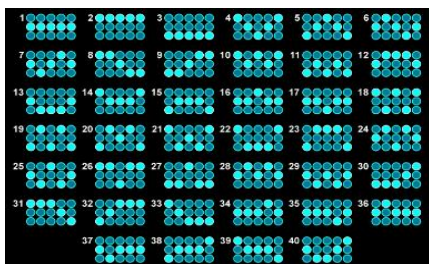

Azartspēļu automātā izmantojamie maksāšanas līdzekļi

Naudu savā spēlētāja kontā var ieskaitīt izmantojot kādu no trim iemaksas metodēm: (i) internetbanka, (ii) bankas karte vai (iii) bankas pārskaitījums.

Minimālā likme	0,20 €
Maksimālā likme	100 €

Spēles norises apraksts

Izmaksu noteikumi

- Laimests tiek izmaksāts tikai par lielāko laimīgo kombināciju no katras aktīvās izmaksas līnijas un par lielāko SCATTER simbolu kombināciju.
- Laimīgās kombinācijas veidojas no kreisās uz labo pusi, izņemot SCATTER simbolu laimestus.
- Simboliem jābūt uz blakus esošiem cilindriem.

Izmaksu līniju apraksts

Laimesti tiek piešķirti no kreisās uz labo pusi par blakus esošu simbolu kombinācijām.

Spēles norise un noteikumi

- Spēlē ir vairākas papildus funkcijas, kas var tikt aktivizētas spēles laikā un pilnā apmērā izskaidrotas zemāk.