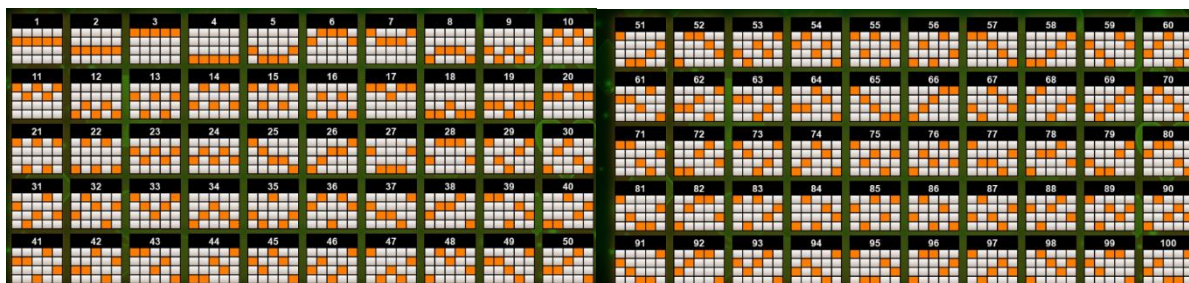

Minimālā likme	0.20 EUR
Maksimālā likme	50.00 EUR

Spēles norises apraksts

Izmaksu noteikumi

- Laimests tiek izmaksāts tikai par lielāko laimīgo kombināciju no katras aktīvās izmaksas līnijas.
- Laimīgās kombinācijas veidojas no kreisās uz labo pusi.

Regulāro izmaksu apraksts

Lai parastie simboli veidotu laimīgo kombināciju, jāsakrīt sekojošiem apstākļiem:

- Simboliem jābūt uz blakus esošiem cilindriem.
- Laimīgās kombinācijas veidojas no kreisās uz labo pusi. Vismaz vienam no simboliem jābūt attēlotam uz pirmā cilindra.

Izmaksu līniju apraksts

Laimests tiek izmaksāts tikai par laimīgajām kombinācijām no kreisās uz labo pusi. Simboliem jāatrodas līdzās uz konkrētas līnijas.

Spēles norise un noteikumi

- **WILD** simbols aizstāj visus simbolus, izņemot SCATTER simbolus, lai veidotu laimīgas kombinācijas.
- Tas parādās tikai uz 2., 3. un 4. cilindriem.
- Ja WILD simbols var izveidot laimīgo kombināciju, tas izplešas uz visu cilindru un visi simboli tajā tiek pārvērsti WILD simbolos.

- Vismaz 3 **COIN SCATTER** simboli jebkurās pozīcijās uz laukuma izmaksā laimestu, saskaņā ar izmaksu tabulu.

- 3 **STAR SCATTER** simboli uz 1., 3. un 5. cilindriem izmaksā laimestu, saskaņā ar izmaksu tabulu.