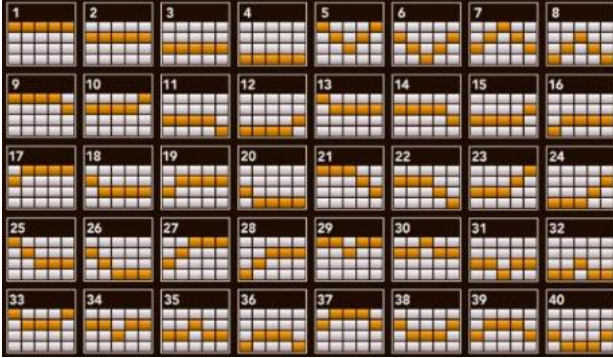

Izmaksu līniju apraksts

Laimests tiek izmaksāts tikai par laimīgajām kombinācijām uz aktīvajām izmaksu līnijām no kreisās uz labo pusi.

Spēles norise un noteikumi

- Spēlē ir vairākas papildus funkcijas, kas var tikt aktivizētas spēles laikā un pilnā apmērā izskaidrotas zemāk.
- Visi **sirds** simboli, kas parādās uz laukuma, tiek uzkrāti virs spēles laukuma papildus cilindriņā.
- Ja nākamajā griezienā uz spēles laukuma neparādās jauni sirds simboli, visi sirds simboli no augšējā papildus cilindra tiek pievienoti skaitītājam.

- Ja virs spēles laukuma atrodas sirds simboli un uz piektā cilindra parādās **SNAP DROP** simbols, tiek aktivizēta **SNAP DROP funkcija**.
- Funkcija tiek izspēlēta tikai uz tiem cilindriem, virs kuriem ir uzkrāti sirds simboli.
- Spēlētājam tiek piešķirts viens bezmaksas atkārtotais grieziens.
- Atkārtotā griezienu laikā uz spēles laukuma var parādīties tikai sirds simboli.
- Uz katra sirds simbola, kas parādās uz spēles laukuma atkārtotā griezienu laikā, tiek norādīta tāda pati vērtība, kas ir norādīta uz sirds simbola virs spēles laukuma uz attiecīgā cilindra.
- Visas vērtības, kas ir norādītas uz sirds simboliem, ir likmes reizinātāji.
- Atkārtotā griezienu beigās visu sirds simbolu vērtības tiek summētas un kopējais reizinātājs tiek piemērots likmes apmēram.

- **WILD** simbols aizstāj jebkuru simbolu, izņemot sirds, BONUS un SNAP DROP simbolus, lai veidotu laimīgas kombinācijas.