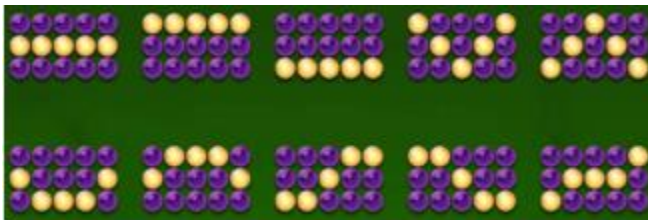

Minimālā likme	0.10 EUR
Maksimālā likme	100.00 EUR

Spēles norises apraksts

Izmaksu noteikumi

- Laimests tiek izmaksāts tikai par lielāko laimīgo kombināciju no katras aktīvās izmaksas līnijas.
- Laimīgās kombinācijas veidojas no kreisās uz labo pusi.

Regulāro izmaksu apraksts

Lai parastie simboli veidotu laimīgo kombināciju, jāsakrīt sekojošiem apstākļiem:

- Simboliem jābūt līdzās uz aktīvas izmaksu līnijas.
- Laimīgās kombinācijas veidojas no kreisās uz labo pusi. Vismaz vienam no simboliem jābūt attēlotam uz pirmā cilindra.

Izmaksu līniju apraksts

Laimests tiek izmaksāts tikai par laimīgajām kombinācijām uz aktīvajām izmaksu līnijām no kreisās uz labo pusi.

Spēles norise un noteikumi

- Spēlē ir vairākas papildus funkcijas, kas var tikt aktivizētas spēles laikā un pilnā apmērā izskaidrotas zemāk.