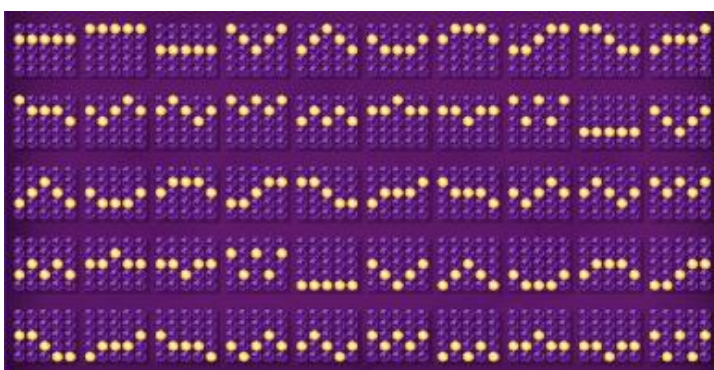

Azartspēļu automātā izmantojamie maksāšanas līdzekļi

Naudu savā spēlētāja kontā var ieskaitīt izmantojot kādu no trim iemaksas metodēm: (i) internetbanka, (ii) bankas karte vai (iii) bankas pārskaitījums.

Mīnīmālā likme	0.75 EUR
Maksimālā likme	150.00 EUR

Spēles norises apraksts

Izmaksu noteikumi

- Laimests tiek izmaksāts tikai par lielāko laimīgo kombināciju no katras aktīvās izmaksas līnijas.
- Laimīgās kombinācijas veidojas no kreisās uz labo pusi.

Regulāro izmaksu apraksts

Lai parastie simboli veidotu laimīgo kombināciju, jāsakrīt sekojošiem apstākļiem:

- Simboliem jābūt līdzās uz aktīvas izmaksu līnijas.
- Laimīgās kombinācijas veidojas no kreisās uz labo pusi. Vismaz vienam no simboliem jābūt attēlotam uz pirmā cilindra.

Izmaksu līniju apraksts

Laimests tiek izmaksāts tikai par laimīgajām kombinācijām no kreisās uz labo pusi. Simboliem jāatrodas līdzās uz konkrētas līnijas.

Spēles norise un noteikumi

- Spēlē ir vairākas papildus funkcijas, kas var tikt aktivizētas spēles laikā un pilnā apmērā izskaidrotas zemāk.