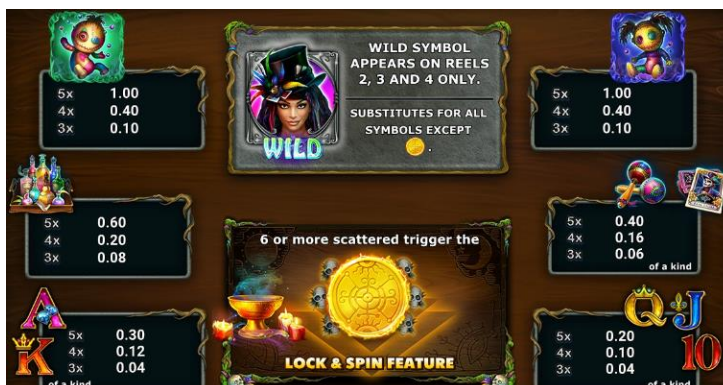

Minimālā likme	0.20 EUR
Maksimālā likme	50.00 EUR

Spēles norises apraksts

**Izmaksu noteikumi**

- Laimests tiek izmaksāts tikai par lielāko laimīgo kombināciju no katras aktīvās izmaksas līnijas.
- Laimīgās kombinācijas veidojas no kreisās uz labo pusi.

**Regulāro izmaksu apraksts**

Lai parastie simboli veidotu laimīgo kombināciju, jāsakrīt sekojošiem apstākļiem:

- Simboliem jābūt līdzās uz aktīvas izmaksu līnijas.
- Laimīgās kombinācijas veidojas no kreisās uz labo pusi. Vismaz vienam no simboliem jābūt attēlotam uz pirmā cilindra.

## Izmaksu līniju apraksts

Laimests tiek izmaksāts tikai par laimīgajām kombinācijām uz aktīvajām izmaksu līnijām no kreisās uz labo pusi.

- **COIN** simbols vienmēr parādās uz ekrāna ar kādu naudas vērtību.
- COIN simbolu iespējamās vērtības ir MAJOR, MINOR vai MINI bonuss, kā arī 1x, 2x, 3x, 4x, 5x, 10x, 15x, 20x, 50x vai 100x no likmes apmēra.
- 6 un vairāk COIN simboli aktivizē **LOCK AND SPIN funkciju**.
- COIN simboli, kas aktivizēja LOCK AND SPIN funkciju, tiek fiksēti savās vietās, bet visas pārējās pozīcijas turpina griezties.
- LOCK AND SPIN funkcijas sākumā tiek piešķirti 3 bezmaksas griezieni.
- Ja LOCK AND SPIN funkcijas laikā uz laukuma izkrīt viens vai vairāki COIN simboli, šie simboli arī tiek fiksēti un bezmaksas griezienu skaits tiek atiestatīts uz 3.
- LOCK AND SPIN funkcija beidzas, ja ir beigušies bezmaksas griezieni vai ir laimēts GRAND JACKPOT.
- Izmaksu tabulas laimesti netiek piešķirti LOCK AND SPIN funkcijas laikā.
- Funkcijas laikā laimesti tiek piešķirti balstoties uz likmes apmēru, kura aktivizēja šo funkciju.
- Ja funkcijas laikā ir aizpildīts viss spēles laukums, tiek piešķirts GRAND JACKPOT.
- Visas balvas, kas ir norādītas uz COIN simboliem, tiek izmaksātas kā papildinājums džekpotam.