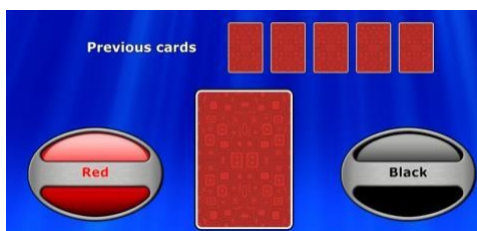

Džekpotu noteikumi

1. Spēlē ir 2 progressīvie un 2 statistiskie Džekpoti.
2. 0,95% no katras likmes tiek atskaitīti “Grand” un “Major” Džekpota uzkrājumā un iespējamās Džekpotu summas tiek attēlotas uz ekrāna.

3. “Minor” un “Mini” džekpoti mainās proporcionāli likmes apmēram.
4. “Grand” un “Major” džekpotu starta summas ir 750 EUR/125 EUR. Kad ir laimētājs, šo džekpotu summas atgriežas uz starta pozīcijām.
5. Sistēma izslēdz iespēju vairākiem lelotājiem vienlaicīgi iegūt Džekpotu.
6. “Grand” un “Major” džekpotiem nav uzkrājuma limita griestu.

“Gamble” opcijas noteikumi

1. Spēlētājam ir iespēja izmantot “Gamble”  opciju pēc katra laimesta, vai savākt  esošo summu un turpināt spēli.
2. Spēlētājam ir nepieciešams minēt kārts krāsu.
3. Ja kārts krāsa tiek uzminēta, laimests tiek dubultots.
4. Ja kārts krāsa netiek uzminēta, laimests tiek anulēts.
5. “Gamble” funkciju ir iespējams izmantot līdz 5 reizēm.
6. “Gamble” opcija nav pieejama, ja tiek spēlēta autospēle vai ir laimēts Džekpots.
7. Katras pamatspēles laimests, kas ir saistīts ar “Lock&Spin” funkcijas aktivizēšanu, tiek uzskatāms par šīs funkcijas daļu un nevar tikt izmantots “Gamble” opcijai.