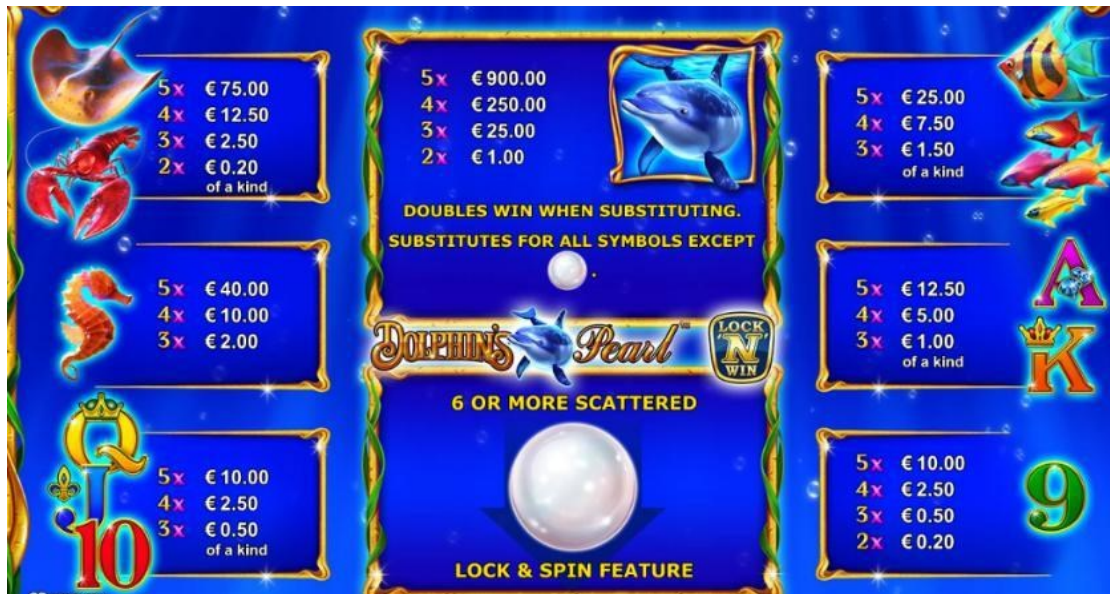

Izmaksu Līniju Apraksts.

Laimests tiek izmaksāts tikai par laimīgajām kombinācijām uz aktīvajām izmaksas līnijām.

Laimēto kredītu skaits atkarīgs no kopējā monētu skaita reizinājuma ar jūsu izvēlēto monētu skaitu.

Līnijas, kas redzamas attēlā, parāda iespējamās izmaksas līniju formas:

Spēles beigas

Spēle beidzas, ja spēlētāja rīcībā vairs nav kredītpunktu, vai arī spēlētājs vēlas beigt spēli.

Laimesta saņemšanas norise

Lai saņemtu laimestu savā bankas kontā, ir attiecīgi jāaizver spēles logs un jāpārskaita nauda no spēlētāja konta sadaļas „Bilance”

Laimesta minimālā izmaksa ir 10 EUR, tas tiek apstiprināts 1 darbdienu laikā un nonāk spēlētāja bankas kontā 1-3 darbdienu laikā. Laimestiem jābūt saskaņā ar Noteikumiem.

Laimestu, kas:

1) nepārsniedz 720 euro, izmaksā nekavējoties;
2) pārsniedz 720 euro nepārsniedz 14 300 euro izmaksā 24 stundu laikā;
3) pārsniedz 14 300 euro, izmaksā 30 dienu laikā un ne vairāk kā divos maksājumos; pirmo maksājumu 30% apmērā no laimesta izmaksā 15 dienu laikā, bet otro maksājumu 70% apmērā izmaksā ne vēlāk kā 30 dienu laikā.