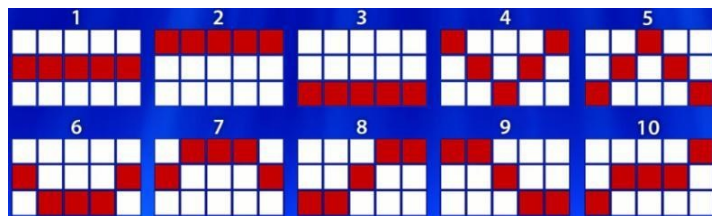

Izmaksu Līniju Apraksts.

Laimests tiek izmaksāts tikai par laimīgajām kombinācijām uz aktīvajām izmaksas līnijām.

Laimēto kredītu skaits atkarīgs no kopējā monētu skaita reizinājuma ar jūsu izvēlēto monētu skaitu.

Līnijas, kas redzamas attēlā, parāda iespējamās izmaksas līniju formas: