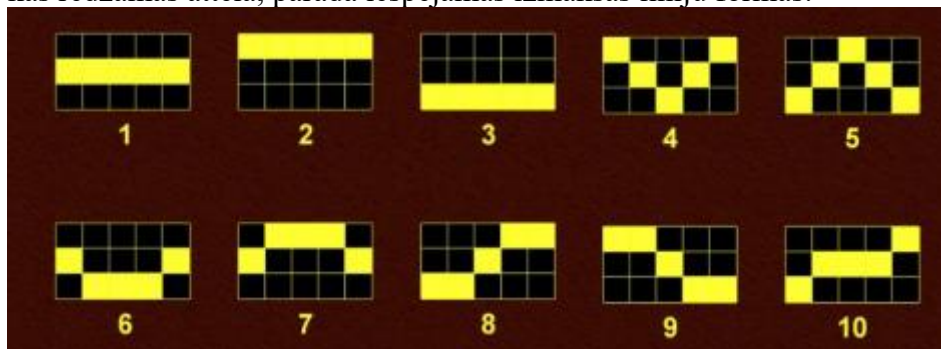

Apturēt Automātisko režīmu var nospiežot zemāk redzamo ikonu:
Izejot no spēles, visi automātiskā režīma iestatījumi atgriezīsies uz sākotnējiem.

Izmaksu apraksts

Regulāro Izmaksu Apraksts

Lai parastie simboli veidotu laimīgo kombināciju, jāsakrīt sekojošiem apstākļiem:

- Simboliem jābūt līdzās uz aktīvas izmaksas līnijas.
- Laimīgās kombinācijas veidojas no kreisās uz labo pusi. Vismaz vienam no simboliem jābūt attēlotam uz pirmā ruļļa. Simbolu kombinācijas neveidojas, ja pirmais simbols ir uz otrā, trešā, ceturtā vai piektā ruļļa.

LEFT REEL SET PAYTABLE		Substitutes for:	
	5x C180.00 4x C18.00 3x C1.80		
	5x C450.00 4x C90.00 3x C9.00 2x C0.90		5x C180.00 4x C36.00 3x C3.60 2x C0.45
	5x C67.50 4x C9.00 3x C2.70 2x C0.45		5x C67.50 4x C9.00 3x C2.70 2x C0.45
	5x C13.50 4x C3.60 3x C0.45		5x C9.00 4x C2.25 3x C0.45
10 FREE GAMES + SPECIAL EXPANDING SYMBOL			

Izmaksu Līniju Apraksts.

Laimests tiek izmaksāts tikai par laimīgajām kombinācijām uz aktīvajām izmaksas līnijām.

Līnijas,

kas redzamas attēlā, parāda iespējamās izmaksas līniju formas:

Kārtība, kādā notiek pieteikšanās uz laimestu un kādā to izsniedz

Laimests tiek automātiski ieskaitīts klienta williamhill.lv kontā