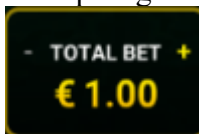

- Klikšķiniet uz pogas "Start".