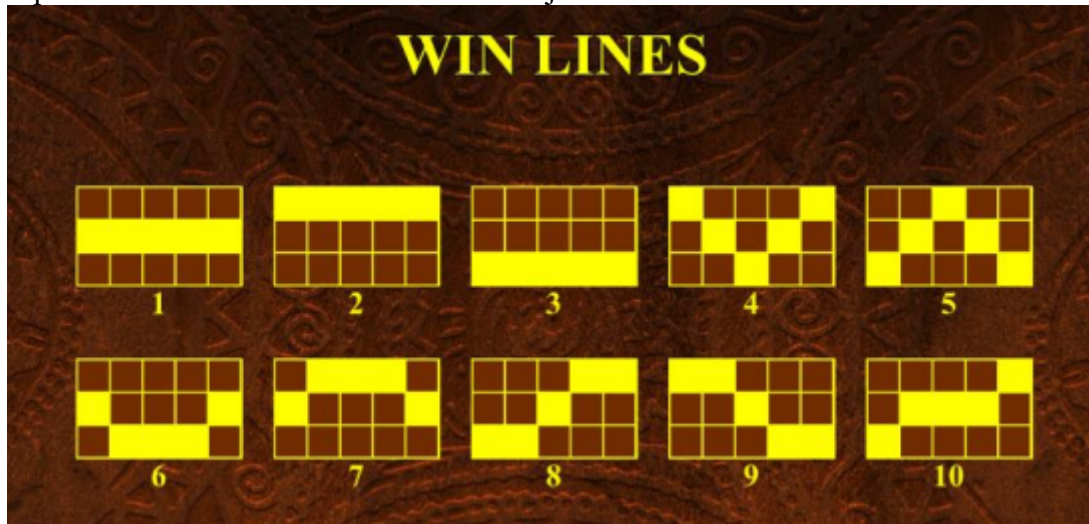

Jāmēģina atminēt uz ekrāna redzamo aizklāto kāršu krāsu. Maksimāli pieļaujamās minēšanas reizes ir 5.

Ja spēlētājs izvēlas sarkano krāsu, jānospiež taustiņš "RED", bet, ja melno, tad jānospiež taustiņš "BLACK".

Lai palīdzētu izdarīt izvēli, ekrāna augšējā stūrī redzami iepriekšējie izkritušie kāršu simboli.

Nospiežot "COLLECT" taustiņu, spēle tiek pārtraukta, un laimests tiek pārnest uz spēles bilanci.

Svarīgi:

Laimests tiek izmaksāts tikai par lielāko laimīgo kombināciju no katras aktīvās izmaksas līnijas.

Laimīgās kombinācijas veidojas no kreisās uz labo pusi.

Vispārējie noteikumi

Spēle notiek uz 10 fiksētām izmaksas līnijām