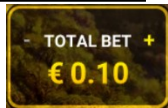

Azartspēļu automātā izmantojamie maksāšanas līdzekļi

Naudu savā spēlētāja kontā var ieskaitīt izmantojot kādu no trim iemaksas metodēm: (i) Internetbanka, (ii) bankas karte vai (iii) bankas pārskaitījums.

Likmes summas izvēle

Ar taustiņu  palīdzību izvēlas kredītpunktu skaitu, kuru liks uz vienu spēles gājienu.

Kopējā likmju summa visai spēlei būs redzama „BET” logā.

Ja spēlētājam pieejamo kredītpunktu skaits ir mazāks par kopējo likmju summu visai spēlei, tā ir jāsamazina ar taustiņa  palīdzību.