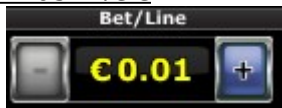

Azartspēļu automātā izmantojamie maksāšanas līdzekļi

Naudu savā spēlētāja kontā var ieskaitīt izmantojot kādu no trim iemaksas metodēm: (i) Internetbanka, (ii) bankas karte vai (iii) bankas pārskaitījums.

Minimālā likme	0.01 EUR
Maksimālā likme	50.00 EUR

Spēles norises apraksts

Aktīvo spēles līniju izvēle

Spēlei ir 10 spēles līnijas. Līniju skaitu var mainīt no 1 līdz 10 ar taustiņu “+” vai “-”

Likmes summas izvēle

Ar taustiņu palīdzību izvēlas kredītpunktu skaitu, kuru liks uz vienu spēles gājienu.

Kopējā likmju summa visai spēlei būs redzama „BET” logā.

Ja spēlētājam pieejamo kredītpunktu skaits ir mazāks par kopējo likmju summu visai spēlei, tā ir jāsamazina ar taustiņa “-” palīdzību.

Cilindru aktivizēšana

Lai uzsāktu spēli, spēlētājam jānospiež taustiņš “START” un cilindri sāk griezties.

Cilindru apstāšanās

Pēc 2 – 3 sekundēm cilindri automātiski apstājas.

Laimests

Nospiežot taustiņu „Paytable” var apskatīties laimējošo simbolu kombināciju un laimestu tabulu, atbilstošu izvēlētai likmei.