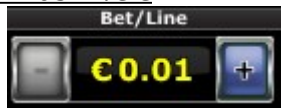

Azartspēļu automātā izmantojamie maksāšanas līdzekļi

Naudu savā spēlētāja kontā var ieskaitīt izmantojot kādu no trim iemaksas metodēm: (i) Internetbanka, (ii) bankas karte vai (iii) bankas pārskaitījums.

Minimālā likme	0.01 EUR
Maksimālā likme	40.00 EUR

Spēles norises apraksts

Aktīvo spēles līniju izvēle

Spēlei ir 10 spēles līnijas. Līniju skaitu var mainīt no 1 līdz 10.

Likmes summas izvēle

Ar taustiņu palīdzību izvēlas kredītpunktu skaitu, kuru liks uz vienu spēles gājienu.

Kopējā likmju summa visai spēlei būs redzama „BET” logā.

Ja spēlētājam pieejamo kredītpunktu skaits ir mazāks par kopējo likmju summu visai spēlei, tā ir jāsamazina ar taustiņa „-” palīdzību.

Cilindru aktivizēšana