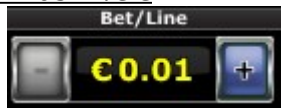

Azartspēļu automātā izmantojamie maksāšanas līdzekļi

Naudu savā spēlētāja kontā var ieskaitīt izmantojot kādu no trim iemaksas metodēm: (i) Internetbanka, (ii) bankas karte vai (iii) bankas pārskaitījums.

Minimālā likme	0.05 EUR
Maksimālā likme	50.00 EUR

Spēles norises apraksts

Aktīvo spēles līniju izvēle

Spēlei ir 5 fiksētas spēles līnijas.

Likmes summas izvēle

Ar taustiņu palīdzību izvēlas kredītpunktu skaitu, kuru liks uz vienu spēles gājienu.

Kopējā likmju summa visai spēlei būs redzama „BET” logā.

Ja spēlētājam pieejamo kredītpunktu skaits ir mazāks par kopējo likmju summu visai spēlei, tā ir jāsamazina ar taustiņa “-” palīdzību.

Cilindru aktivizēšana