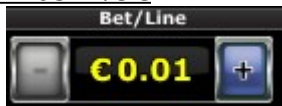

**Azartspēļu automātā izmantojamie maksāšanas līdzekļi**

Naudu savā spēlētāja kontā var ieskaitīt izmantojot kādu no trim iemaksas metodēm: (i) Internetbanka, (ii) bankas karte vai (iii) bankas pārskaitījums.

Minimālā likme	0.01 EUR
Maksimālā likme	50.00 EUR

**Spēles norises apraksts**

**Aktīvo spēles līniju izvēle**

Spēlei ir 10 spēles līnijas. Līniju skaitu var mainīt no 1 līdz 10 ar taustiņu “+” vai “-”

**Likmes summas izvēle**

Ar taustiņu  palīdzību izvēlas kredītpunktu skaitu, kuru liks uz vienu spēles gājienu.

Kopējā likmju summa visai spēlei būs redzama „BET” logā.

Ja spēlētājam pieejamo kredītpunktu skaits ir mazāks par kopējo likmju summu visai spēlei, tā ir jāsamazina ar taustiņa  palīdzību.

**Cilindru aktivizēšana**

Lai uzsāktu spēli, spēlētājam jānospiež taustiņš “START” un cilindri sāk griezties.

**Cilindru apstāšanās**

Pēc 2 – 3 sekundēm cilindri automātiski apstājas.

**Laimests**

Nospiežot taustiņu „Paytable” var apskatīties laimējošo simbolu kombināciju un laimestu tabulu, atbilstošu izvēlētai likmei.